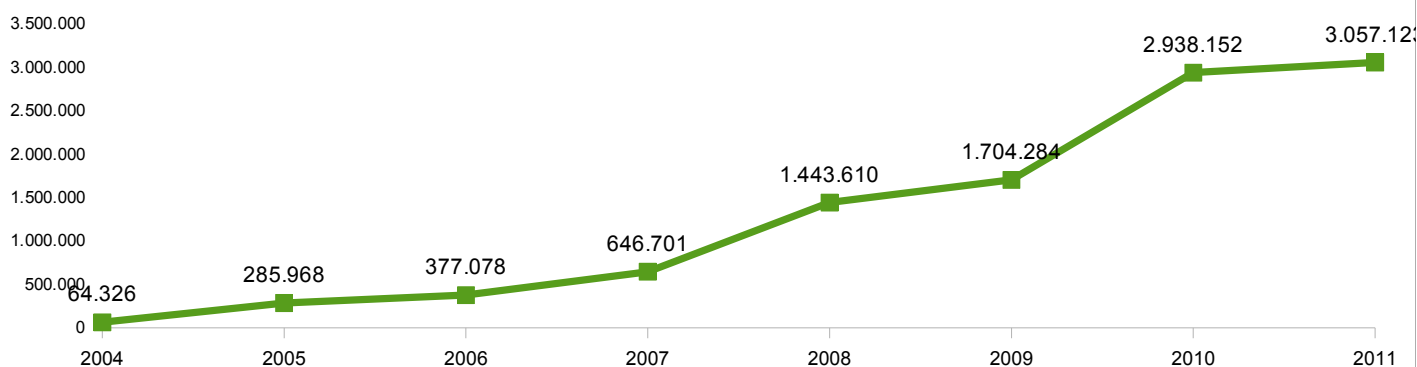

Portal da Transparência Estatísticas de Acesso

Visitas								
Mês/Ano	2011	2010	2009	2008	2007	2006	2005	2004
Janeiro	221.671	195.659	106.628	91.548	48.799	20.354	15.945	-
Fevereiro	220.643	188.106	96.499	152.867	48.874	19.072	10.561	-
Março	254.431	247.369	131.332	109.176	59.017	24.443	12.452	-
Abril	245.335	228.467	118.262	109.751	56.554	26.729	25.906	-
Mai	295.399	285.299	124.401	108.257	56.869	27.068	25.655	-
Junho	288.998	223.867	126.039	105.611	65.988	26.035	52.534	-
Julho	281.312	230.082	127.882	112.257	70.004	26.855	38.001	-
Agosto	320.463	257.655	169.302	123.455	66.829	37.999	25.876	-
Setembro	308.729	361.946	181.184	126.556	45.752	40.614	19.733	-
Outubro	305.453	248.316	175.652	119.441	47.431	48.164	18.830	-
Novembro	314.689	250.752	160.994	134.783	40.610	32.474	20.168	30.064
Dezembro		220.634	186.109	149.908	39.974	47.271	20.307	34.262
Média Mensal	277.920	244.846	142.024	120.301	53.892	31.423	23.831	32.163
Total	3.057.123	2.938.152	1.704.284	1.443.610	646.701	377.078	285.968	64.326

Total de Visitantes por Ano

Média Mensal de Visitantes por Ano